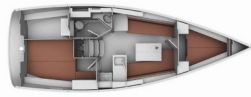

Web: [orvasyachting.com](http://orvasyachting.com)

---

<b>Base Náutica</b>	ACI Marina Trogir, Croacia
<b>Yate ID</b>	31
<b>Marcas De Yates</b>	Bavaria
<b>Nombre Del Yate</b>	Sax
<b>Año De Producción</b>	2014
<b>Eslora</b>	33 Ft
<b>Camarotes</b>	2
<b>Plazas</b>	4 + 2
<b>Máximo De Personas</b>	6
<b>WC</b>	1