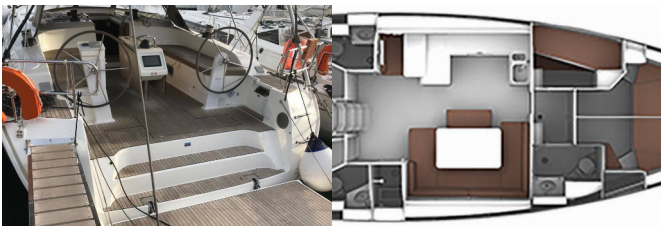

BAVARIA CRUISER 51

ECONOMY (2018)

ORVAS D.O.O. • Leopolda Mandića 10 • 21204 Dugopolje • Croacia

Teléfono: +385 95 3444 111

Correo electrónico: info@orvasyachting.com

Web: orvasyachting.com

Base Náutica	Mykonos, Grecia
Yate ID	3222
Marcas De Yates	Bavaria
Nombre Del Yate	ECONOMY
Año De Producción	2018
Eslora	51 Ft
Camarotes	5
Plazas	10
Máximo De Personas	10
WC	3

COCINA: Agua caliente, Estufa, Horno, Refrigerador, Utensilios de cocina (equipo de galera, cubiertos)

COMODIDAD: Cojines de bañera

CUBIERTA: Ancla, Bañera / popa, ducha exterior, Bimini top, Bote, Cepillo de cubierta, Cubo de plástico, Defensas, Mesa de bañera plegable, Molinete de ancla electrico, Motor fueraborda, Sprayhood

ELECTRICIDAD DEL YATE: Paneles solares

ENTRETENIMIENTO: Altavoces externos, Radio fusión, USB

INTERIOR: Ducha interior

NAVEGACIÓN: Brújula, Cartas náuticas, Equipo de navegación, GPS, Hélice de proa, Instrumento de viento / anemómetro, Piloto automático, Plotter GPS, Registro / Lote / Velocidad

SEGURIDAD: Equipo de seguridad, Extintor de incendios, Kit de primeros auxilios, Linterna, Radio VHF, Set de herramientas, Tanque de agua negra