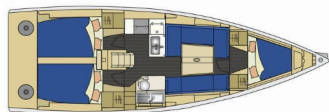

ELAN 350 PERFORMANCE

Euphoria (2012)

ORVAS D.O.O. • Leopolda Mandića 10 • 21204 Dugopolje • Croacia

Teléfono: +385 95 3444 111

Correo electrónico: info@orvasyachting.com

Web: orvasyachting.com

Base Náutica	Luka Punat, Croacia
Yate ID	3487
Marcas De Yates	Elan Marine
Nombre Del Yate	Euphoria
Año De Producción	2012
Eslora	35 Ft
Camarotes	3
Plazas	6 + 2
Máximo De Personas	8
WC	1