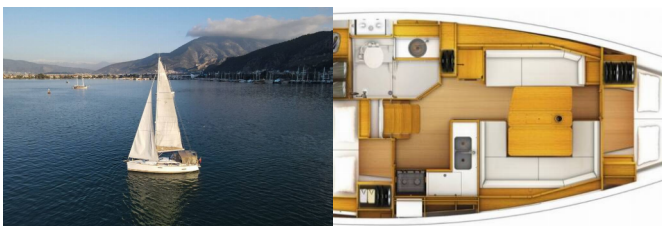

SUN ODYSSEY 379

Mitis (2015)

ORVAS D.O.O. • Leopolda Mandića 10 • 21204 Dugopolje • Croacia

Teléfono: +385 95 3444 111

Correo electrónico: info@orvasyachting.com

Web: orvasyachting.com

Base Náutica	Fethiye, Ece Saray Marina Resort, Turquía
Yate ID	3544
Marcas De Yates	Jeanneau
Nombre Del Yate	Mitis
Año De Producción	2015
Eslora	37 Ft
Camarotes	2
Plazas	4 + 1
Máximo De Personas	5
WC	1