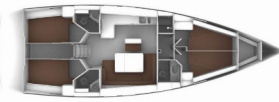

BAVARIA CRUISER 46

Lovre?ina (2016)

ORVAS D.O.O. • Leopolda Mandića 10 • 21204 Dugopolje • Croacia

Teléfono: +385 95 3444 111

Correo electrónico: info@orvasyachting.com

Web: orvasyachting.com

Base Náutica	Marina Kastela, Croacia
Yate ID	358
Marcas De Yates	Bavaria
Nombre Del Yate	Lovrečina
Año De Producción	2016
Eslora	47 Ft
Camarotes	4
Plazas	8
Máximo De Personas	9
WC	3