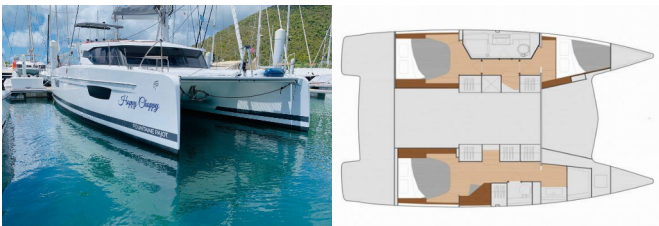

FOUNTAINÉ PAJOT ISLA 40

Hoppy Choppy (2022)

ORVAS D.O.O. • Leopolda Mandića 10 • 21204 Dugopolje • Croacia

Teléfono: +385 95 3444 111

Correo electrónico: info@orvasyachting.com

Web: orvasyachting.com

COCINA: Estufa, Horno, Maquina de hielo, Microondas, Refrigerador, Utensilios de cocina (equipo de galera, cubiertos)

CUBIERTA: Bote auxiliar con motor fueraborda, Molinete de ancla electrico, Parrilla (barbacoa)

ELECTRICIDAD DEL YATE: Aire acondicionado, Generador, Inversor, Potabilizadora - desalinizadora, Toma USB

ENTRETENIMIENTO: Radio, TV

INTERIOR: WC electrico

NAVEGACIÓN: Instrumentos de viento / velocidad / profundidad, Piloto automático, Plotter GPS

SEGURIDAD: Radio VHF, Tanque de agua negra

VELAS: Cabrestante eléctrico, Lazy bag, Lazy jacks

Base Náutica BVI, Tortola, Nanny Cay Marina, Islas Vírgenes Británicas

Yate ID 3684

Marcas De Yates Fountaine Pajot

Nombre Del Yate Hoppy Choppy

Año De Producción 2022

Eslora 39 Ft

Camarotes 3

Plazas 6

Máximo De Personas 6

WC 2