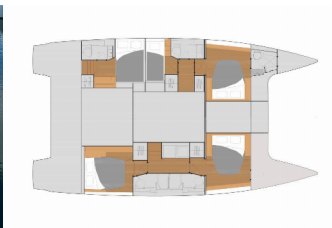

FOUNTAIN PAJOT TANNA 47

Ojala (2021)

ORVAS D.O.O. • Leopolda Mandića 10 • 21204 Dugopolje • Croacia

Teléfono: +385 95 3444 111

Correo electrónico: info@orvasyachting.com

Web: orvasyachting.com

Base Náutica	St. Thomas, Frenchtown Marina, Islas Vírgenes De Los Estados Unidos
Yate ID	3687
Marcas De Yates	Fountaine Pajot
Nombre Del Yate	Ojala
Año De Producción	2021
Eslora	46 Ft
Camarotes	5 + 1
Plazas	10 + 1
WC	5

COCINA: Estufa, Horno, Maquina de hielo, Microondas, Refrigerador, Utensilios de cocina (equipo de galera, cubiertos)

CUBIERTA: Bote auxiliar con motor fueraborda, Molinete de ancla electrico, Nevera de carlinga, Parrilla (barbacoa)

ELECTRICIDAD DEL YATE: Aire acondicionado, Generador, Inversor, Potabilizadora – desalinizadora, Toma USB

ENTRETENIMIENTO: Radio, TV

INTERIOR: WC electrico

NAVEGACIÓN: Instrumentos de viento / velocidad / profundidad, Piloto automático, Plotter GPS

SEGURIDAD: Radio VHF, Tanque de agua negra

VELAS: Cabrestante eléctrico, Lazy bag, Lazy jacks