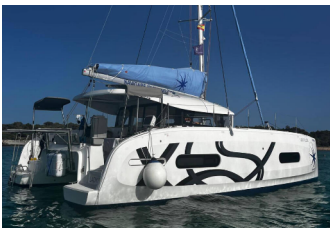

EXCESS 11

Lady Ellen - 1809/2024 (2023)

ORVAS D.O.O. • Leopolda Mandića 10 • 21204 Dugopolje • Croacia

Teléfono: +385 95 3444 111

Correo electrónico: info@orvasyachting.com

Web: orvasyachting.com

Base Náutica	Palma De Mallorca, Marina Naviera Balear, España
Yate ID	3693
Marcas De Yates	Excess
Nombre Del Yate	Lady Ellen - 1809/2024
Año De Producción	2023
Eslora	37 Ft
Camarotes	4
Plazas	8 + 2
Máximo De Personas	10
WC	2

ELECTRICIDAD DEL YATE: Inversor

ENTRETENIMIENTO: Aletas, Internet wifi, Mascara y snorkel, Sistema de alta fidelidad

INTERIOR: Ventiladores electricos, WC electrico

NAVEGACIÓN: Brújula, Cartas de navegación (náutica) y guía náutica, Equipo de navegación, GPS, Instrumentos de viento / velocidad / profundidad, Piloto automático, Prismáticos, Reflector de radar