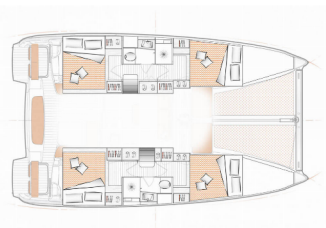

EXCESS 11

Lady Ellen - 1809/2024 (2023)

ORVAS D.O.O. • Leopolda Mandića 10 • 21204 Dugopolje • Croacia

Teléfono: +385 95 3444 111

Correo electrónico: info@orvasyachting.com

Web: orvasyachting.com

Base Náutica	Palma De Mallorca, Marina Naviera Balear, España
Yate ID	3693
Marcas De Yates	Excess
Nombre Del Yate	Lady Ellen - 1809/2024
Año De Producción	2023
Eslora	37 Ft
Camarotes	4
Plazas	8 + 2
Máximo De Personas	10
WC	2