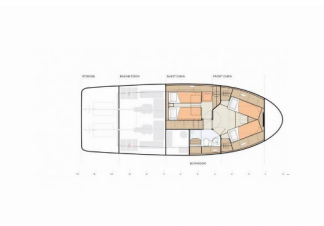

GREENLINE 40

D&D (2023)

ORVAS D.O.O. • Leopolda Mandića 10 • 21204 Dugopolje • Croacia

Teléfono: +385 95 3444 111

Correo electrónico: info@orvasyachting.com

Web: orvasyachting.com

Base Náutica	Marina Kornati, Biograd, Croacia
Yate ID	3707
Marcas De Yates	Greenline
Nombre Del Yate	D&D
Año De Producción	2023
Eslora	39 Ft
Camarotes	2
Plazas	4 + 2
Máximo De Personas	6
WC	1