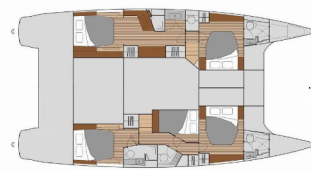

ORVAS D.O.O. • Leopolda Mandića 10 • 21204 Dugopolje • Croacia

Teléfono: +385 95 3444 111

Correo electrónico: info@orvasyachting.com

Web: orvasyachting.com