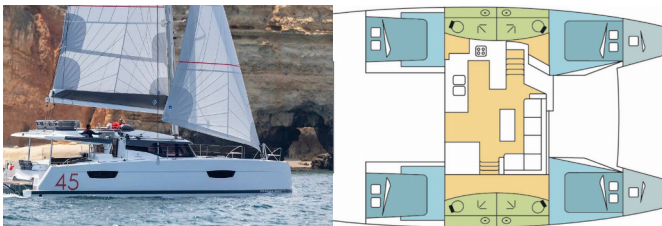

FOUNTAINÉ PAJOT ELBA 45

Two Phish (2023)

ORVAS D.O.O. • Leopolda Mandića 10 • 21204 Dugopolje • Croacia

Teléfono: +385 95 3444 111

Correo electrónico: info@orvasyachting.com

Web: orvasyachting.com

Base Náutica	BVI, Tortola, Ritter House Marina, Islas Vírgenes Británicas
Yate ID	3793
Marcas De Yates	Fountaine Pajot
Nombre Del Yate	Two Phish
Año De Producción	2023
Eslora	44 Ft
Camarotes	4 + 2
Plazas	8 + 2
Máximo De Personas	9
WC	4 + 1

COCINA: Estufa, Refrigerador

CUBIERTA: Bañera / popa, ducha exterior, Bimini top, Bote, Mando a distancia para cabrestante de ancla con contador de cadena al timón, Molinete de ancla eléctrico, Motor fueraborda, Nevera de carlinga, Parrilla (barbacoa), Pescante, Plataforma de popa

ELECTRICIDAD DEL YATE: Aire acondicionado, Enchufe de 110V, Generador, Inversor, Paneles solares

ENTRETENIMIENTO: Luz subacuática, Radio fusión, Televisión LCD

INTERIOR: Ducha interior, WC eléctrico

NAVEGACIÓN: Estación de timón, Hélice plegable de 3 palas, Instrumentos de viento / velocidad / profundidad, Piloto automático, Plotter GPS

SEGURIDAD: Tanque de agua negra

VELAS: Cabrestante eléctrico