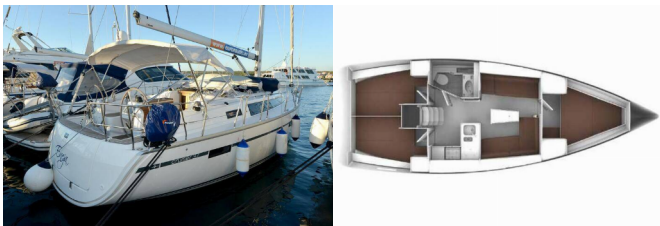

BAVARIA CRUISER 37

Eneja (2014)

ORVAS D.O.O. • Leopolda Mandića 10 • 21204 Dugopolje • Croacia

Teléfono: +385 95 3444 111

Correo electrónico: info@orvasyachting.com

Web: orvasyachting.com

Base Náutica	Marina Kornati, Biograd, Croacia
Yate ID	388
Marcas De Yates	Bavaria
Nombre Del Yate	Eneja
Año De Producción	2014
Eslora	37 Ft
Camarotes	3
Plazas	6 + 2
WC	1

ELECTRICIDAD DEL YATE: Calefacción, Conexión a tierra 220 V, Inversor

ENTRETENIMIENTO: Altavoces externos, Radio CD reproductor mp3 + USB, TV

NAVEGACIÓN: Brújula, Cartas náuticas, Divisor, carta náutica, GPS plotter plotter – cabina, Guías de puertos, Hélice de proa, Instrumento de viento / anemómetro, Piloto automático, Registro, velocidad, profundidad, ecosonda