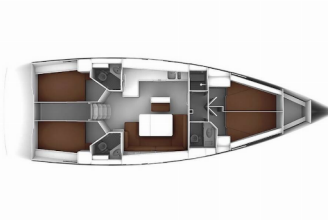

BAVARIA CRUISER 46

Malbec (2016)

ORVAS D.O.O. • Leopolda Mandića 10 • 21204 Dugopolje • Croacia

Teléfono: +385 95 3444 111

Correo electrónico: info@orvasyachting.com

Web: orvasyachting.com

Base Náutica	Club Náutico Seget (Marina Baotić), Seget Donji, Croacia
Yate ID	391
Marcas De Yates	Bavaria
Nombre Del Yate	Malbec
Año De Producción	2016
Eslora	47 Ft
Camarotes	4
Plazas	8 + 1
Máximo De Personas	9
WC	3