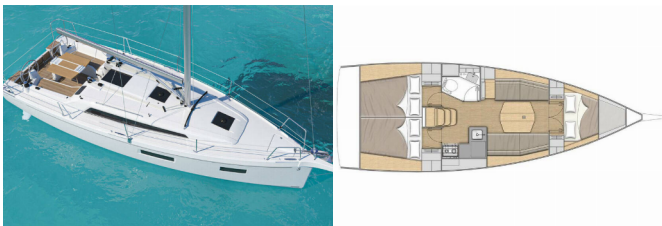

OCEANIS 34.1

Sail Altair (2023)

ORVAS D.O.O. • Leopolda Mandića 10 • 21204 Dugopolje • Croacia

Teléfono: +385 95 3444 111

Correo electrónico: info@orvasyachting.com

Web: orvasyachting.com

CUBIERTA: Mesa de la bañera

ELECTRICIDAD DEL YATE: Calefacción, Paneles solares

NAVEGACIÓN: Brújula, Cartas de navegación (náutica) y guía náutica, Ecosonda / Sonda de profundidad, GPS plotter plotter – cabina, Instrumento de viento / anemómetro, Libro piloto, Piloto automático, Reflector de radar, Velocímetro (registro de velocidad), Windex

SEGURIDAD: Radio VHF

Base Náutica	Orhaniye, Turquía
Yate ID	4051
Marcas De Yates	Beneteau
Nombre Del Yate	Sail Altair
Año De Producción	2023
Eslora	35 Ft
Camarotes	3
Plazas	6
WC	1