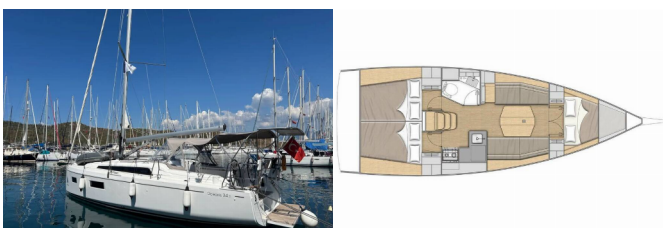

OCEANIS 34.1

Sail Lynx (2023)

ORVAS D.O.O. • Leopolda Mandića 10 • 21204 Dugopolje • Croacia

Teléfono: +385 95 3444 111

Correo electrónico: info@orvasyachting.com

Web: orvasyachting.com

CUBIERTA: Mesa de la bañera

ELECTRICIDAD DEL YATE: Paneles solares

NAVEGACIÓN: Brújula, Cartas de navegación (náutica) y guía náutica, Ecosonda / Sonda de profundidad, GPS plotter plotter – cabina, Instrumento de viento / anemómetro, Libro piloto, Piloto automático, Reflector de radar, Velocímetro (registro de velocidad), Windex

SEGURIDAD: Radio VHF

Base Náutica	Fethiye, Ece Saray Marina Resort, Turquía
Yate ID	4062
Marcas De Yates	Beneteau
Nombre Del Yate	Sail Lynx
Año De Producción	2023
Eslora	35 Ft
Camarotes	3
Plazas	6 + 1
WC	1