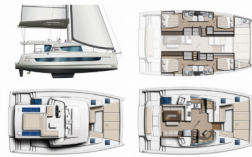

BALI 4.6

Ediba Scorpio (2022)

ORVAS D.O.O. • Leopolda Mandića 10 • 21204 Dugopolje • Croacia

Teléfono: +385 95 3444 111

Correo electrónico: info@orvasyachting.com

Web: orvasyachting.com

Base Náutica	Marmaris, Albatros Marina, Turquía
Yate ID	4138
Marcas De Yates	Catana
Nombre Del Yate	Ediba Scorpio
Año De Producción	2022
Eslora	47 Ft
Camarotes	4 + 1
Plazas	8 + 1
Máximo De Personas	9
WC	4 + 1