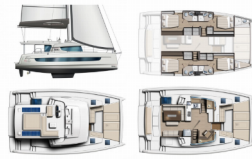

ORVAS D.O.O. • Leopolda Mandića 10 • 21204 Dugopolje • Croacia

Teléfono: +385 95 3444 111

Correo electrónico: info@orvasyachting.com

Web: orvasyachting.com