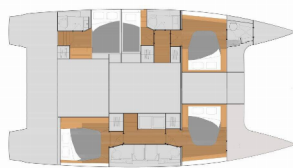

ORVAS D.O.O. • Leopolda Mandića 10 • 21204 Dugopolje • Croacia

Teléfono: +385 95 3444 111

Correo electrónico: info@orvasyachting.com

Web: orvasyachting.com