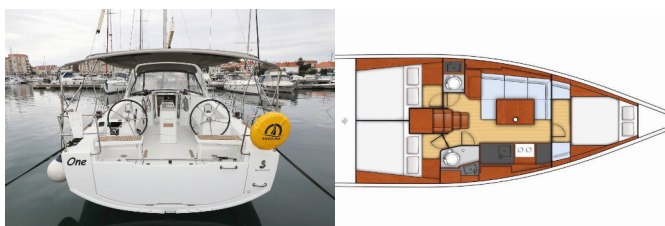

OCEANIS 38

One (2016)

ORVAS D.O.O. • Leopolda Mandića 10 • 21204 Dugopolje • Croacia

Teléfono: +385 95 3444 111

Correo electrónico: info@orvasyachting.com

Web: orvasyachting.com

Base Náutica	Marina Šangulin, Biograd, Croacia
Yate ID	421
Marcas De Yates	Beneteau
Nombre Del Yate	One
Año De Producción	2016
Eslora	38 Ft
Camarotes	3
Plazas	6 + 2
WC	2