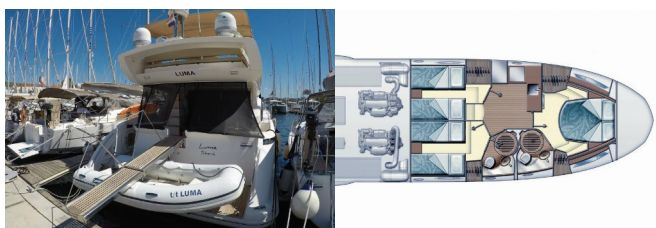

AZIMUT 47

Luma (2010)

ORVAS D.O.O. • Leopolda Mandića 10 • 21204 Dugopolje • Croacia

Teléfono: +385 95 3444 111

Correo electrónico: info@orvasyachting.com

Web: orvasyachting.com

COCINA: Agua caliente, Estufa, Horno, Refrigerador

COMODIDAD: Ropa de cama, Toallas

CUBIERTA: Bañera / popa, ducha exterior, Bimini top, Bote, Flybridge, Mesa de la bañera, Motor fueraborda

ELECTRICIDAD DEL YATE: Aire acondicionado, Conexión a tierra, Generador

ENTRETENIMIENTO: Radio CD reproductor mp3 + USB, TV + DVD

NAVEGACIÓN: Hélice de proa, Plotter GPS

Base Náutica	Marina Mandalina, Sibenik, Croacia
Yate ID	4329
Marcas De Yates	Azimut / Benetti Yachts
Nombre Del Yate	Luma
Año De Producción	2010
Eslora	46 Ft
Camarotes	3
Plazas	6 + 2
WC	2