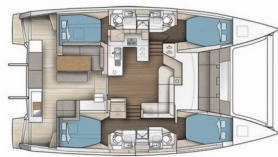

ORVAS D.O.O. • Leopolda Mandića 10 • 21204 Dugopolje • Croacia

Teléfono: +385 95 3444 111

Correo electrónico: info@orvasyachting.com

Web: orvasyachting.com