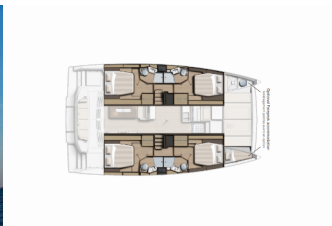

# BALI 4.4

Tiraminelli (2023)

ORVAS D.O.O. • Leopolda Mandića 10 • 21204 Dugopolje • Croacia

Teléfono: +385 95 3444 111

Correo electrónico: info@orvasyachting.com

Web: orvasyachting.com

<b>Base Náutica</b>	BVI, Tortola, Ritter House Marina, Islas Vírgenes Británicas
<b>Yate ID</b>	5066
<b>Marcas De Yates</b>	Catana
<b>Nombre Del Yate</b>	Tiraminelli
<b>Año De Producción</b>	2023
<b>Eslora</b>	44 Ft
<b>Camarotes</b>	4 + 1
<b>Plazas</b>	8 + 2
<b>Máximo De Personas</b>	10
<b>WC</b>	5