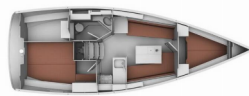

BAVARIA CRUISER 32

Anemos (2011)

ORVAS D.O.O. • Leopolda Mandića 10 • 21204 Dugopolje • Croacia

Teléfono: +385 95 3444 111

Correo electrónico: info@orvasyachting.com

Web: orvasyachting.com

Base Náutica	Puerto Principal De Lefkas, Grecia
Yate ID	5145
Marcas De Yates	Bavaria
Nombre Del Yate	Anemos
Año De Producción	2011
Eslora	33 Ft
Camarotes	2
Plazas	4 + 1
WC	1