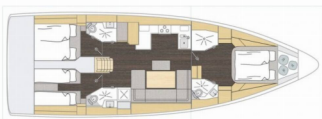

Base Náutica	Marina Kornati, Biograd, Croacia
Yate ID	5184
Marcas De Yates	Bavaria
Nombre Del Yate	Lana
Año De Producción	2024
Eslora	48 Ft
Camarotes	3
Plazas	6 + 2
Máximo De Personas	8
WC	3

COCINA: Botellas de gas, Refrigerador, Utensilios de cocina (equipo de galera, cubiertos)

COMODIDAD: Almohadas, Cojines de asiento de cabina con respaldo

CUBIERTA: Ancla con cadena, Ancla de repuesto (Reserva, Ancla auxiliar), Bañera / popa, ducha exterior, Bimini top, Bote, Cabina de teca, Cuerdas de amarre, Defensas, Luz de la cabina, Mesa de bañera plegable, Molinete de ancla electrico, Parrilla de la cabina, Silla de Bosun (asiento seguro) (silla de contramaestre), Sprayhood

ELECTRICIDAD DEL YATE: Aire acondicionado, Baterías de servicio, Calefacción, Conexión a tierra 220 V, Inversor, Paneles solares

ENTRETENIMIENTO: Altavoces externos, Sistema de sonido FUSION

INTERIOR: Iluminación ambiental, Iluminación indirecta en cabinas y carlinga, Mesa de salón abatible

NAVEGACIÓN: Brújula de mano, Cartas náuticas, Divisor, carta náutica, Guías de puertos, Hélice de proa, Hélice plegable de 3 palas, Instrumentos de viento / velocidad / profundidad, Pantalla, Piloto automático, Plotter GPS, Radar, Reflector de radar, Transpondedor AIS clase B

SEGURIDAD: Balsa salvavidas inflable, Bow shield, Chalecos salvavidas, Cinturones salvavidas (arnés de seguridad), Cuerno de niebla, Extintor de incendios, Kit de primeros auxilios, Linterna, Radio VHF, Señal de cohetes y antorchas, Set de herramientas, Tanque de agua negra

VELAS: Cabrestante eléctrico, Torno de hoja de Génova, Tornos de Halyard