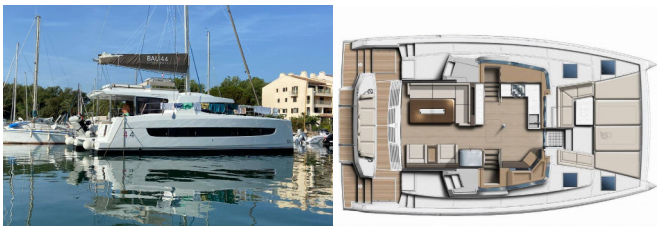

# BALI 4.4

Enterprise (2023)

ORVAS D.O.O. • Leopolda Mandića 10 • 21204 Dugopolje • Croacia

Teléfono: +385 95 3444 111

Correo electrónico: info@orvasyachting.com

Web: orvasyachting.com

Base Náutica	Bodrum / Turgutreis / D-Marin, Turquía
Yate ID	5385
Marcas De Yates	Catana
Nombre Del Yate	Enterprise
Año De Producción	2023
Eslora	44 Ft
Camarotes	4 + 1
Plazas	8 + 2
Máximo De Personas	10
WC	4 + 1