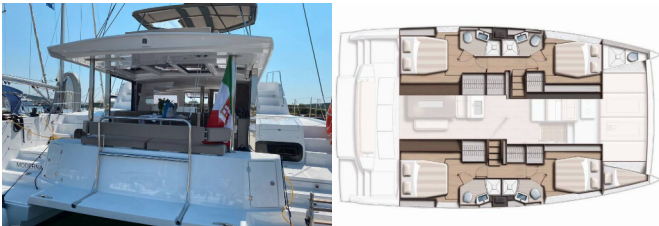

BALI 4.6

Moderna (2021)

ORVAS D.O.O. • Leopolda Mandića 10 • 21204 Dugopolje • Croacia

Teléfono: +385 95 3444 111

Correo electrónico: info@orvasyachting.com

Web: orvasyachting.com

Base Náutica	Cannigione, Italia
Yate ID	5649
Marcas De Yates	Catana
Nombre Del Yate	Moderna
Año De Producción	2021
Eslora	47 Ft
Camarotes	4 + 1
Plazas	8 + 1 + 1
WC	4 + 1