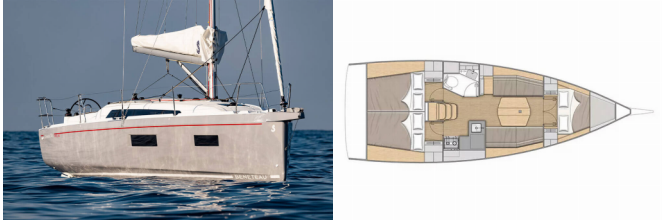

Base Náutica	Marmaris, Joya Del Mar Marina, Turquía
Yate ID	5813
Marcas De Yates	Beneteau
Nombre Del Yate	ORIONIS
Año De Producción	2024
Eslora	35 Ft
Camarotes	3
Plazas	6
Máximo De Personas	6
WC	1

COCINA: Agua caliente, Botellas de gas, Cocinas de gas, Horno, Lavabo, Refrigerador, Sistema de agua a presión, Utensilios de cocina (equipo de galera, cubiertos)

COMODIDAD: Almohadas, Cojines de bañera, Mantas, Redes para mosquitos, Toallas

CUBIERTA: Ancla con cadena, Ancla de repuesto (Reserva, Ancla auxiliar), Bañera / popa, ducha exterior, Bichero, Bidones para diesel, Bimini top, Bola negra, Bomba de achique - Mecánica, Bote auxiliar con motor fueraborda, Botes para agua, Cabina de teca, Cabrestantes, Cepillo de cubierta, Cubo de plástico, Cuerdas, Cuerdas de amarre, Defensa redonda / globular, Defensas, Embudo para combustible, Escalera de baño, Luz de la cabina, Manguera de agua, Mesa de la bañera, Molinete de ancla electrico, Pasarela, Silla de Bosun (asiento seguro) (silla de contraestre), Sprayhood, Spring , Toldo de sol (popa y adelante)

ELECTRICIDAD DEL YATE: Arranque de la batería, Cable de alimentación - tierra, Cargador de batería, Enchufe de 220V, Paneles solares

ENTRETENIMIENTO: Aletas, Equipo de snorkel, Internet wifi, Mascara y snorkel, Radio reproductor de CD, USB, entrada auxiliar

INTERIOR: Barómetro, Cepillo de baño, Mesa convertible en salon, Reloj, Ventiladores electricos

NAVEGACIÓN: Brújula, Brújula de mano, Cartas náuticas, Piloto automático, Prismáticos, Reflector de radar

SEGURIDAD: Balsa salvavidas, Banderas de señales, Boya salvavidas + luz intermitente, Chaleco salvavidas (niños), Chalecos salvavidas, Extintor de incendios, Linterna, Linterna, Radio VHF, Señal de humo flotante, Set de herramientas, Tanque de agua extra