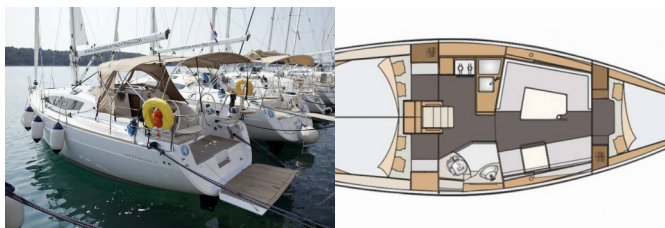

ELAN IMPRESSION 35

Essi (2017)

ORVAS D.O.O. • Leopolda Mandića 10 • 21204 Dugopolje • Croacia

Teléfono: +385 95 3444 111

Correo electrónico: info@orvasyachting.com

Web: orvasyachting.com

Base Náutica	Marina Losinj, Mali Losinj, Croacia
Yate ID	6012
Marcas De Yates	Elan Marine
Nombre Del Yate	Essi
Año De Producción	2017
Eslora	35 Ft
Camarotes	3
Plazas	6 + 2
Máximo De Personas	8
WC	1

COCINA: Agua caliente, Botellas de gas, Cocinas de gas, Horno, Lavabo, Refrigerador

COMODIDAD: Almohadas, Ropa de cama

CUBIERTA: Ancla Delta , Bañera / popa, ducha exterior, Bimini top, Bote, Cabina de teca, Luces de ambiente LED al aire libre, Luces de cubierta, Mesa de la bañera, Molinete de ancla electrico, Plataforma de baño, Sprayhood

ELECTRICIDAD DEL YATE: Bomba de achique – Eléctrica, Cable de alimentación – tierra, Cargador de batería

ENTRETENIMIENTO: Altavoces externos, Altavoces interiores, Radio reproductor de CD + USB

INTERIOR: Iluminación ambiental

NAVEGACIÓN: Brújula, Cartas de navegación (náutica) y guía náutica, Instrumento de viento / anemómetro, Piloto automático, Plotter GPS, Reflector de radar, Registro, velocidad, profundidad, ecosonda

SEGURIDAD: Chalecos salvavidas, Extintor de incendios, Kit de primeros auxilios, Radio VHF, Señales de socorro