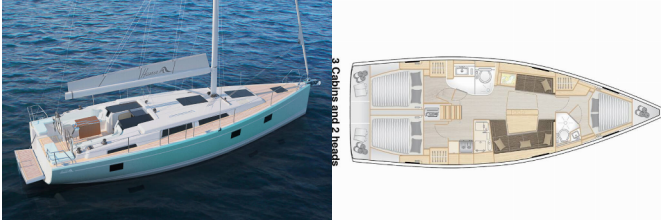

Base Náutica Lefkas, D-Marin, Grecia

Yate ID 6089

Marcas De Yates Hanse Yachts

Nombre Del Yate Mersina

Año De Producción 2022

Eslora 41 Ft

Camarotes 3

Plazas 6 + 2

Máximo De Personas 8

WC 2

COCINA: Agua caliente, Bodega, Bomba de agua, Congelador, Estufa, Horno, Refrigerador, Utensilios de cocina (equipo de galera, cubiertos)

COMODIDAD: Almohadas, Cojines de bañera, Mantas, Redes para mosquitos, Ropa de cama, Sombrillas, Toallas

CUBIERTA: Ancla con cadena, Bañera / popa, ducha exterior, Bimini top, Bomba de achique - Mecánica, Bote, Cabina de teca, Cabrestantes, Cuerdas de amarre, Defensas, Escalera de baño, Mesa de la bañera, Molinete de ancla electrico, Motor fueraborda, Nevera de carlinga, Plataforma de baño, Silla de Bosun (asiento seguro) (silla de contra maestre), Sprayhood

ELECTRICIDAD DEL YATE: Baterías de servicio, Bomba de achique - Eléctrica, Caldera Isoterma, Conexión a tierra, Conexión a tierra 220 V, Enchufe 220V, 12 V, Enchufes 12V, Las pilas, Paneles solares, Toma USB

ENTRETENIMIENTO: Altavoces externos, Equipo de snorkel, Radio

INTERIOR: Documentos del yate, Iluminación indirecta en cabañas y salón., Luces interiores LED, Mesa convertible en salon, Mesa de comedor, Sofa, Ventiladores electricos en cabañas

NAVEGACIÓN: Brújula, Cartas náuticas, Divisor, carta náutica, Ecosonda / Sonda de profundidad, Equipo de navegación, Estación de timón, GPS plotter plotter - cabina, Hélice de proa, Instrumento de viento / anemómetro, Libro piloto, Lista de luces, Luces de navegación LED, Piloto automático, Plotter GPS, Reflector de radar, Velocímetro (registro de velocidad), Windex

SEGURIDAD: Balizas de radio EPIRB-Distress, Balsa salvavidas, Caja de bengalas de socorro, Chalecos salvavidas, Cinturones salvavidas (arnés de seguridad), Cuerno de niebla, Extintor de incendios, GMDSS - Sistema mundial de socorro y seguridad marítimos, Juego de reparación, Kit de primeros auxilios, Linterna, Luz flotante, Radio VHF, Salvavidas de herradura, Set de herramientas, Tanque de agua negra

VELAS: Foque autovirable, Lazy bag, Lazy jacks