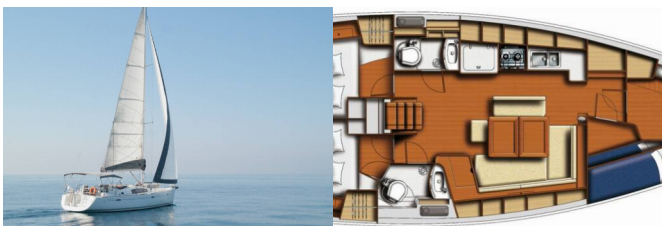

ORVAS D.O.O. • Leopolda Mandića 10 • 21204 Dugopolje • Croacia

Teléfono: +385 95 3444 111

Correo electrónico: info@orvasyachting.com

Web: orvasyachting.com

Base Náutica	Atenas, Marina Alimos (Kalamaki), Grecia
Yate ID	6094
Marcas De Yates	Beneteau
Nombre Del Yate	Seacret
Año De Producción	2011
Eslora	43 Ft
Camarotes	4
Plazas	8 + 2
WC	2

COCINA: Botellas de gas, Cocinas de gas, Refrigerador, Utensilios de cocina (equipo de galera, cubiertos)

COMODIDAD: Almohadas, Cojines de bañera, Mantas, Ropa de cama, Toallas

CUBIERTA: Ancla, Bimini top, Bote, Defensas, Escalera de baño, Manguera de agua, Molinete de ancla electrico, Motor fueraborda, Silla de Bosun (asiento seguro) (silla de contramaestre), Sprayhood

ELECTRICIDAD DEL YATE: Aire acondicionado, Arranque de la batería, Bomba de achique – Eléctrica, Paneles solares

ENTRETENIMIENTO: Equipo de snorkel, Reproductor de CD y radio

INTERIOR: Bomba de agua manual, Ventiladores electricos, WC electrico

NAVEGACIÓN: Brújula, Brújula de mano, Cartas de navegación (náutica) y guía náutica, Ecosonda / Sonda de profundidad, GPS plotter plotter – cabina, Instrumento de viento / anemómetro, Libro piloto, Piloto automático, Prismáticos, Velocímetro (registro de velocidad)

SEGURIDAD: Balsa salvavidas, Caja de bengalas de socorro, Chalecos salvavidas, Cortador de alambre (cubierta), Kit de primeros auxilios, Luz flotante, Radio VHF, Remos (paletas), Timón de emergencia

VELAS: Cabrestante eléctrico