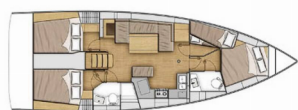

ORVAS D.O.O. • Leopolda Mandića 10 • 21204 Dugopolje • Croacia

Teléfono: +385 95 3444 111

Correo electrónico: info@orvasyachting.com

Web: orvasyachting.com