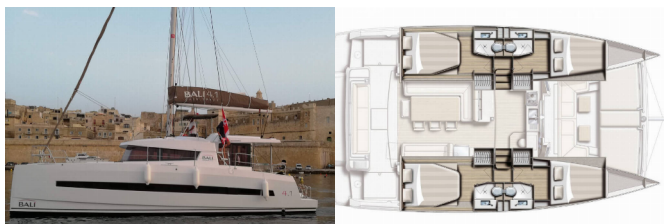

# BALI 4.1

ECONOMY (2019)

ORVAS D.O.O. • Leopolda Mandića 10 • 21204 Dugopolje • Croacia

Teléfono: +385 95 3444 111

Correo electrónico: info@orvasyachting.com

Web: orvasyachting.com

<b>Base Náutica</b>	Malta, Kalkara Marina, Malta
<b>Yate ID</b>	6161
<b>Marcas De Yates</b>	Catana
<b>Nombre Del Yate</b>	ECONOMY
<b>Año De Producción</b>	2019
<b>Eslora</b>	41 Ft
<b>Camarotes</b>	4
<b>Plazas</b>	8 + 2
<b>Máximo De Personas</b>	10
<b>WC</b>	4