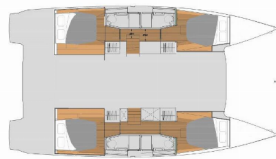

ORVAS D.O.O. • Leopolda Mandića 10 • 21204 Dugopolje • Croacia

Teléfono: +385 95 3444 111

Correo electrónico: info@orvasyachting.com

Web: orvasyachting.com