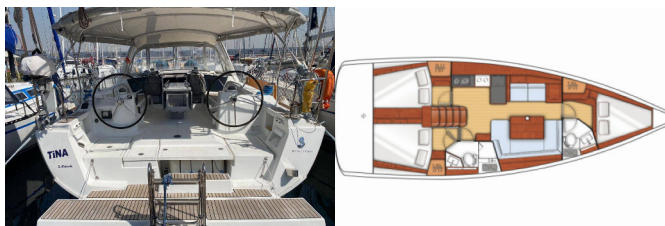

OCEANIS 41

Tina (2014)

ORVAS D.O.O. • Leopolda Mandića 10 • 21204 Dugopolje • Croacia

Teléfono: +385 95 3444 111

Correo electrónico: info@orvasyachting.com

Web: orvasyachting.com

Base Náutica	Fethiye, Ece Saray Marina Resort, Turquía
Yate ID	6322
Marcas De Yates	Beneteau
Nombre Del Yate	Tina
Año De Producción	2014
Eslora	41 Ft
Camarotes	3
Plazas	6 + 2
Máximo De Personas	8
WC	2

COCINA: Agua caliente, Estufa, Horno, Lavabo, Refrigerador, Utensilios de cocina (equipo de galera, cubiertos)

CUBIERTA: Ancla principal, Bañera / popa, ducha exterior, Bimini top, Bote, Escalera de baño, Mesa de la bañera, Molinete de ancla electrico, Pasarela, Sprayhood

ELECTRICIDAD DEL YATE: Cable de alimentación - tierra

ENTRETENIMIENTO: Reproductor de CD y radio

INTERIOR: Reloj

NAVEGACIÓN: Brújula, Ecosonda / Sonda de profundidad, Instrumento de viento / anemómetro, Piloto automático, Plotter GPS, Velocímetro (registro de velocidad)

SEGURIDAD: Radio VHF