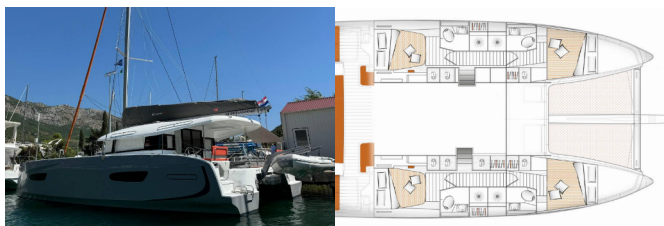

EXCESS 14

Blue Kiss (2024)

ORVAS D.O.O. • Leopolda Mandića 10 • 21204 Dugopolje • Croacia

Teléfono: +385 95 3444 111

Correo electrónico: info@orvasyachting.com

Web: orvasyachting.com

Base Náutica	Komolac, ACI Marina Dubrovnik, Croacia
Yate ID	6327
Marcas De Yates	Excess
Nombre Del Yate	Blue Kiss
Año De Producción	2024
Eslora	46 Ft
Camarotes	4 + 2
Plazas	8 + 2 + 2
Máximo De Personas	12
WC	4

COCINA: Agua caliente, Café NESPRESSO, Cocinas de gas, Estufa, Horno, Refrigerador

COMODIDAD: Cojines de bañera

CUBIERTA: Bañera / popa, ducha exterior, Bote, Bote auxiliar con motor fueraborda, Cuerdas de amarre, Escalera de baño, Hard Top Bimini, Molinete de ancla electrico, Nevera de carlinga, Pasarela

ELECTRICIDAD DEL YATE: Aire acondicionado, Arranque de la batería, Baterías de servicio, Caldera Isotherma, Cargador de batería, Conexión a tierra 220 V, Enchufe de 220V, Generador, Toma USB

ENTRETENIMIENTO: Altavoces externos, Stand up paddle (SUP) - FREE

INTERIOR: Ventiladores electricos, WC electrico

NAVEGACIÓN: GPS plotter plotter - cabina, Piloto automático

SEGURIDAD: Balsa salvavidas, Tanque de agua extra

VELAS: Lazy bag