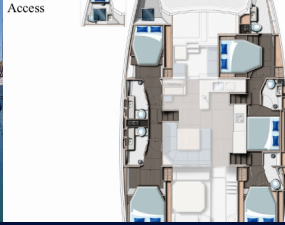

LEOPARD 50

Pannonica (2022)

ORVAS D.O.O. • Leopolda Mandića 10 • 21204 Dugopolje • Croacia

Teléfono: +385 95 3444 111

Correo electrónico: info@orvasyachting.com

Web: orvasyachting.com

Base Náutica	Portorosa, Italia
Yate ID	6914
Marcas De Yates	Leopard
Nombre Del Yate	Pannonica
Año De Producción	2022
Eslora	51 Ft
Camarotes	5 + 1
Plazas	10 + 2
WC	5