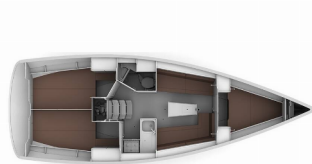

BAVARIA CRUISER 34

Lady One (2017)

ORVAS D.O.O. • Leopolda Mandića 10 • 21204 Dugopolje • Croacia

Teléfono: +385 95 3444 111

Correo electrónico: info@orvasyachting.com

Web: orvasyachting.com

Base Náutica	ACI Marina Trogir, Croacia
Yate ID	701
Marcas De Yates	Bavaria
Nombre Del Yate	Lady One
Año De Producción	2017
Eslora	33 Ft
Camarotes	3
Plazas	6 + 2
WC	1