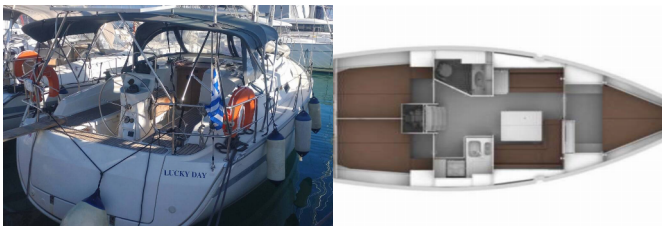

BAVARIA CRUISER 36

ECONOMY (2013)

ORVAS D.O.O. • Leopolda Mandića 10 • 21204 Dugopolje • Croacia

Teléfono: +385 95 3444 111

Correo electrónico: info@orvasyachting.com

Web: orvasyachting.com

Base Náutica	Atenas, Marina Alimos (Kalamaki), Grecia
Yate ID	7083
Marcas De Yates	Bavaria
Nombre Del Yate	ECONOMY
Año De Producción	2013
Eslora	37 Ft
Camarotes	3
Plazas	6 + 2
Máximo De Personas	8
WC	1

ENTRETENIMIENTO: Altavoces externos, Radio fusión, USB

INTERIOR: Ducha interior

NAVEGACIÓN: Brújula, Cartas náuticas, Equipo de navegación, GPS, Instrumento de viento / anemómetro, Piloto automático, Plotter GPS, Registro / Lote / Velocidad