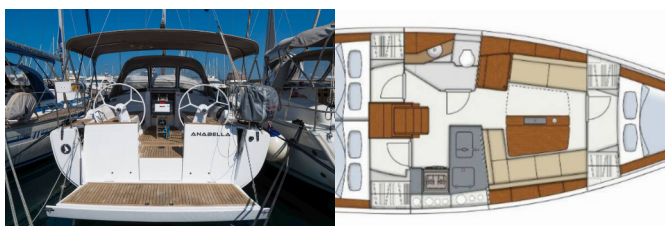

HANSE 345

Anabella (2017)

ORVAS D.O.O. • Leopolda Mandića 10 • 21204 Dugopolje • Croacia

Teléfono: +385 95 3444 111

Correo electrónico: info@orvasyachting.com

Web: orvasyachting.com

COCINA: Agua caliente, Refrigerador

COMODIDAD: Ropa de cama

CUBIERTA: Bañera / popa, ducha exterior, Bimini top, Bote, Cabina de teca, Mesa de la bañera, Molinete de ancla electrico, Plataforma de baño, Sprayhood

ELECTRICIDAD DEL YATE: Calefacción

ENTRETENIMIENTO: Radio reproductor de CD, USB, entrada auxiliar, TV + DVD

NAVEGACIÓN: GPS plotter plotter – cabina, Piloto automático

SEGURIDAD: Radio VHF

Base Náutica Marina Kornati, Biograd, Croacia

Yate ID 714

Marcas De Yates Hanse Yachts

Nombre Del Yate Anabella

Año De Producción 2017

Eslora 34 Ft

Camarotes 3

Plazas 6 + 2

Máximo De Personas 8

WC 1