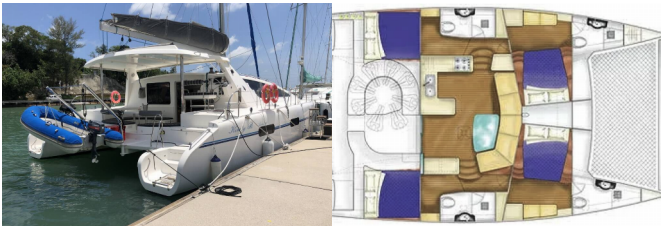

MATRIX VISION 450

Kirsty B (2014)

ORVAS D.O.O. • Leopolda Mandića 10 • 21204 Dugopolje • Croacia

Teléfono: +385 95 3444 111

Correo electrónico: info@orvasyachting.com

Web: orvasyachting.com

Base Náutica	Phuket, Yacht Heaven Marina, Tailandia
Yate ID	7179
Marcas De Yates	Custom Made
Nombre Del Yate	Kirsty B
Año De Producción	2014
Eslora	45 Ft
Camarotes	4
Plazas	8
WC	3

COCINA: Congelador, Maquina de cafe, Refrigerador

CUBIERTA: Bañera / popa, ducha exterior, Bimini top, Bote, Molinete de ancla eléctrico, Motor fueraborda, Pescante

ELECTRICIDAD DEL YATE: Aire acondicionado, Inversor, Potabilizadora – desalinizadora

ENTRETENIMIENTO: Aletas, Internet wifi, Mascara y snorkel, Radio, SUP

INTERIOR: Ventiladores electricos en cabañas

NAVEGACIÓN: Cartas de navegación (náutica) y guía náutica, GPS plotter plotter – cabina, Instrumento de viento / anemómetro, Libro piloto, Piloto automático, Prismáticos