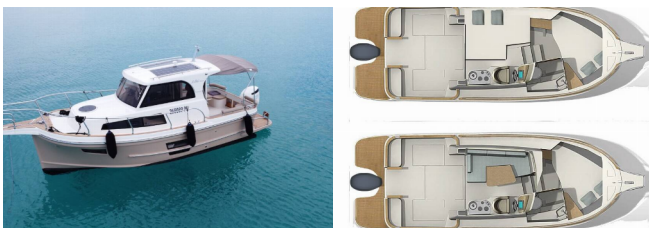

LEIDI 800R

H7 - Nelly (2024)

ORVAS D.O.O. • Leopolda Mandića 10 • 21204 Dugopolje • Croacia

Teléfono: +385 95 3444 111

Correo electrónico: info@orvasyachting.com

Web: orvasyachting.com

Base Náutica	Marina Tehnomont Veruda, Pula, Croacia
Yate ID	7227
Marcas De Yates	Leidi
Nombre Del Yate	H7 - Nelly
Año De Producción	2024
Eslora	29 Ft
Camarotes	2
Plazas	4 + 1
WC	1

COCINA: Cafetera, Estufa, Lavabo, Refrigerador, Utensilios de cocina (equipo de galera, cubiertos)

COMODIDAD: Almohadas, Mantas, Ropa de cama y toallas

CUBIERTA: Ancla con cadena, Ancla de repuesto (Reserva, Ancla auxiliar), Ancla principal, Bañera / popa, ducha exterior, Bimini top, Bote, Contador de cadena de ancla, Molinete de ancla electrico, Plataforma de baño

ELECTRICIDAD DEL YATE: Calefacción, Inversor, Localizador de peces, Paneles solares, Toma USB

ENTRETENIMIENTO: Equipo de snorkel, Internet wifi, Radio, USB, Bluetooth

NAVEGACIÓN: Cartas de navegación (náutica) y guía náutica, Hélice de proa, Plotter GPS, Sonda de profundidad

SEGURIDAD: Caja de bengalas de socorro, Chalecos salvavidas, Extintor de incendios, Kit de primeros auxilios, Radio VHF