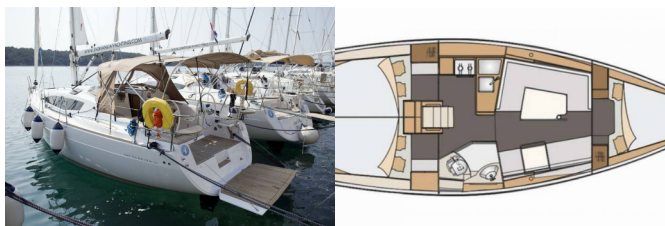

ELAN IMPRESSION 35

Essi (2017)

ORVAS D.O.O. • Leopolda Mandića 10 • 21204 Dugopolje • Croacia

Teléfono: +385 95 3444 111

Correo electrónico: info@orvasyachting.com

Web: orvasyachting.com

Base Náutica	Marina Losinj, Mali Losinj, Croacia
Yate ID	745
Marcas De Yates	Elan Marine
Nombre Del Yate	Essi
Año De Producción	2017
Eslora	35 Ft
Camarotes	3
Plazas	6 + 2
Máximo De Personas	8
WC	1

COCINA: Agua caliente, Botellas de gas, Cocinas de gas, Horno, Lavabo, Refrigerador

COMODIDAD: Almohadas, Ropa de cama

CUBIERTA: Ancla Delta , Bañera / popa, ducha exterior, Bimini top, Bote, Cabina de teca, Luces de ambiente LED al aire libre, Luces de cubierta, Mesa de la bañera, Molinete de ancla electrico, Plataforma de baño, Sprayhood

ELECTRICIDAD DEL YATE: Bomba de achique – Eléctrica, Cable de alimentación – tierra, Cargador de batería

ENTRETENIMIENTO: Altavoces externos, Altavoces interiores, Radio reproductor de CD + USB

INTERIOR: Iluminación ambiental

NAVEGACIÓN: Brújula, Cartas de navegación (náutica) y guía náutica, Instrumento de viento / anemómetro, Piloto automático, Plotter GPS, Reflector de radar, Registro, velocidad, profundidad, ecosonda

SEGURIDAD: Chalecos salvavidas, Extintor de incendios, Kit de primeros auxilios, Radio VHF, Señales de socorro