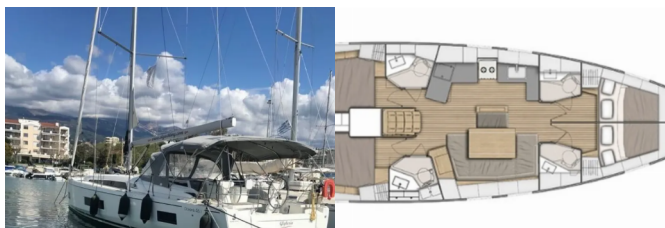

OCEANIS 46.1

Glykeria (2020)

ORVAS D.O.O. • Leopolda Mandića 10 • 21204 Dugopolje • Croacia

Teléfono: +385 95 3444 111

Correo electrónico: info@orvasyachting.com

Web: orvasyachting.com

Base Náutica	Lefkas, D-Marin, Grecia
Yate ID	7747
Marcas De Yates	Beneteau
Nombre Del Yate	Glykeria
Año De Producción	2020
Eslora	48 Ft
Camarotes	4
Plazas	8 + 2
Máximo De Personas	10
WC	4

COCINA: Refrigerador

COMODIDAD: Cojines de bañera

CUBIERTA: Bimini top, Sprayhood

ELECTRICIDAD DEL YATE: Paneles solares

ENTRETENIMIENTO: Altavoces externos

INTERIOR: Ventiladores electricos

NAVEGACIÓN: Ecosonda / Sonda de profundidad, GPS plotter plotter - cabina, Hélice de proa, Piloto automático, Registro, velocidad, profundidad, ecosonda