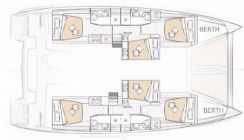

Base Náutica	Preveza, Mytikas, Grecia
Yate ID	7758
Marcas De Yates	Excess
Nombre Del Yate	White Lotus
Año De Producción	2022
Eslora	49 Ft
Camarotes	6 + 2
Plazas	12 + 1 + 1
Máximo De Personas	14
WC	4

COCINA: Agua caliente, Botellas de gas, Congelador, Maquina de hielo, Refrigerador, Utensilios de cocina (equipo de galera, cubiertos)

COMODIDAD: Cojines de bañera, Cojines de solárium, Ropa de cama y toallas

CUBIERTA: Ancla con cadena, Bañera / popa, ducha exterior, Bichero, Bidones para diesel, Bimini top, Bomba de achique - Mecánica, Bote, Cabina de teca, Cerramientos con ventanas para la cabina de popa, Defensas, Escalera de baño, Luces de cubierta, Luz de la cabina, Mesa de la bañera, Molinete de ancla electrico, Motor fueraborda, Nevera de carlinga, Pescante

ELECTRICIDAD DEL YATE: Aire acondicionado, Bomba de achique - Eléctrica, Cable de alimentación - tierra, Calefacción, Cargador de batería, Conexión a tierra 220 V, Enchufe de 220V, Generador, Inversor, Paneles solares, Potabilizadora - desalinizadora, Toma USB

ENTRETENIMIENTO: Altavoces externos, Internet wifi, Radio fusión

INTERIOR: Ventiladores electricos, WC electrico

NAVEGACIÓN: Cartas náuticas, Ecosonda / Sonda de profundidad, Equipo de navegación completo, GPS plotter plotter - cabina, Hélice plegable de 3 palas, Instrumentos de viento / velocidad / profundidad, Piloto automático, Plotter GPS, Radar

SEGURIDAD: Chalecos salvavidas, Cinturones salvavidas (arnés de seguridad), Equipo de seguridad, Kit de primeros auxilios, Radio VHF, Señales de socorro, Tanque de agua negra

VELAS: Cabrestante eléctrico, Lazy bag