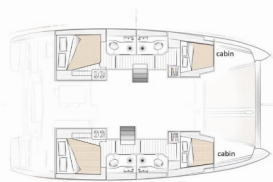

EXCESS 12

Kiss Me Twice (2020)

ORVAS D.O.O. • Leopolda Mandića 10 • 21204 Dugopolje • Croacia

Teléfono: +385 95 3444 111

Correo electrónico: info@orvasyachting.com

Web: orvasyachting.com

Base Náutica	Club Náutico Seget (Marina Baotić), Seget Donji, Croacia
Yate ID	7783
Marcas De Yates	Excess
Nombre Del Yate	Kiss Me Twice
Año De Producción	2020
Eslora	39 Ft
Camarotes	4 + 2
Plazas	8 + 2 + 2
WC	4 + 1