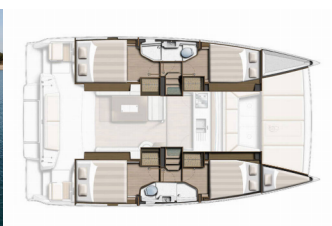

BALI CATSMART

Susanne (2025)

ORVAS D.O.O. • Leopolda Mandića 10 • 21204 Dugopolje • Croacia

Teléfono: +385 95 3444 111

Correo electrónico: info@orvasyachting.com

Web: orvasyachting.com

Base Náutica	Sukosan, D-Marin Dalmacija Marina, Croacia
Yate ID	7824
Marcas De Yates	Catana
Nombre Del Yate	Susanne
Año De Producción	2025
Eslora	40 Ft
Camarotes	4 + 1
Plazas	8 + 1
Máximo De Personas	9
WC	2

COCINA: Agua caliente, Congelador, Estufa, Horno, Refrigerador, Utensilios de cocina (equipo de galera, cubiertos)

COMODIDAD: Cojines de bañera, Ropa de cama

CUBIERTA: Bañera / popa, ducha exterior, Bimini top, Bote, Mesa de la bañera, Plataforma de baño

ELECTRICIDAD DEL YATE: Cargador de batería, Inversor, Paneles solares

ENTRETENIMIENTO: Altavoces externos, Radio CD reproductor de mp3

NAVEGACIÓN: Cartas náuticas, GPS plotter plotter – cabina, Libro piloto, Piloto automático, Tridata

SEGURIDAD: Radio VHF

VELAS: Chigre eléctrico de driza