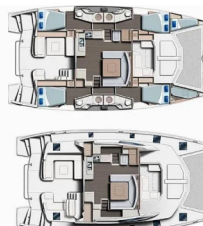

ORVAS D.O.O. • Leopolda Mandića 10 • 21204 Dugopolje • Croacia

Teléfono: +385 95 3444 111

Correo electrónico: info@orvasyachting.com

Web: orvasyachting.com