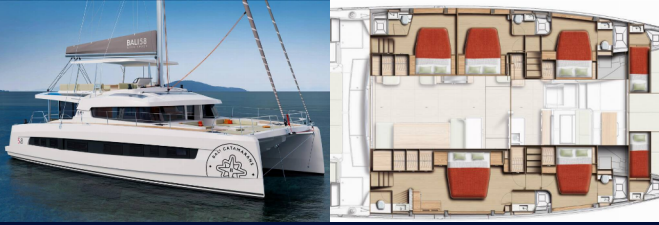

Base Náutica Marina Frapa, Rogoznica, Croacia

Yate ID 7939

Marcas De Yates Catana

Nombre Del Yate Angelina

Año De Producción 2025

Eslora 58 Ft

Camarotes 5 + 2

Plazas 10 + 2

Máximo De Personas 12

WC 5 + 2

COCINA: Botellas de gas, Café NESPRESSO, Enfriador de vino, Lavavajillas, Refrigerador

COMODIDAD: Cojines de bañera, Cojines de solárium, Redes para mosquitos

CUBIERTA: Ancla de repuesto (Reserva, Ancla auxiliar), Bañera / popa, ducha exterior, Bichero, Bomba de achique - Mecánica, Cabina de teca, Cabina delantera, Cabrestantes, Contador de cadena en la estación del timón, Cubierta de teca, Cuerdas de amarre, Defensas, Hard Top Bimini, Manguera de agua, Molinete de ancla eléctrico, Nevera en flybridge, Parrilla (barbacoa), Pasarela, Teca en flybridge

ELECTRICIDAD DEL YATE: Aire acondicionado, Bomba, Bomba de achique - Eléctrica, Calefacción, Conexión a tierra, Enchufe de 220V, Enchufes 12V, Generador, Inversor, Paneles solares, Potabilizadora - desalinizadora

ENTRETENIMIENTO: Altavoces externos, Altavoces interiores, Internet wifi, Radio, Stand up paddle - Inflable (iSUP)

INTERIOR: Iluminación indirecta en cabinas y carlinga, Lavadora secadora, Luces interiores LED, Tapicería, Ventiladores eléctricos, WC eléctrico

NAVEGACIÓN: Brújula, Brújula de mano, Cartas de navegación (náutica) y guía náutica, Divisor, carta náutica, Equipo de navegación, Instrumentos de viento / velocidad / profundidad, Luces de navegación LED, Piloto automático, Plotter GPS, Prismáticos, Tridata, Windex

SEGURIDAD: Balsa salvavidas, Boya salvavidas + luz intermitente, Caja de bengalas de socorro, Chalecos salvavidas, Cinturones salvavidas (arnés de seguridad), Cuerno de niebla, Extintor de incendios, Juego de reparación, Kit de primeros auxilios, Linterna, Radio VHF