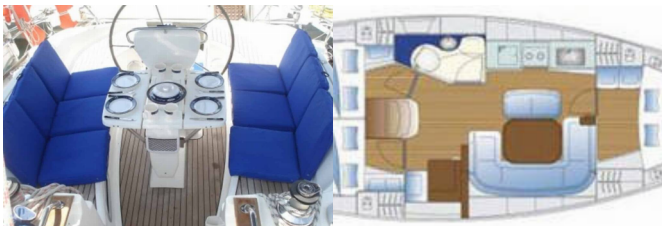

ORVAS D.O.O. • Leopolda Mandića 10 • 21204 Dugopolje • Croacia

Teléfono: +385 95 3444 111

Correo electrónico: info@orvasyachting.com

Web: orvasyachting.com

Base Náutica	Port Of Avdira, Grecia
Yate ID	8089
Marcas De Yates	Bavaria
Nombre Del Yate	ECONOMY
Año De Producción	2005
Eslora	39 Ft
Camarotes	3
Plazas	6 + 1
Máximo De Personas	7
WC	1

COCINA: Agua caliente, Estufa, Horno, Refrigerador, Utensilios de cocina (equipo de galera, cubiertos)

COMODIDAD: Cojines de bañera

CUBIERTA: Ancla, Bañera / popa, ducha exterior, Bimini top, Bote, Cepillo de cubierta, Cubo de plástico, Defensas, Escalera de baño, Mesa de bañera plegable, Mesa de la bañera, Molinete de ancla electrico, Sprayhood

ELECTRICIDAD DEL YATE: Enchufe de 220V, Inversor, Paneles solares

ENTRETENIMIENTO: Altavoces externos, Radio fusión, USB

INTERIOR: Ducha interior, WC electrico

NAVEGACIÓN: Brújula, Cartas de navegación (náutica) y guía náutica, Cartas náuticas, Equipo de navegación, GPS, Hélice de proa, Instrumento de viento / anemómetro, Piloto automático, Plotter GPS, Registro / Lote / Velocidad

SEGURIDAD: Equipo de seguridad, Extintor de incendios, Kit de primeros auxilios, Linterna, Radio VHF, Set de herramientas, Tanque de agua negra