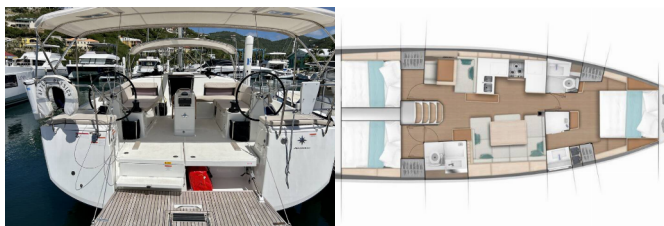

# SUN ODYSSEY 490

After Physics (2020)

ORVAS D.O.O. • Leopolda Mandića 10 • 21204 Dugopolje • Croacia

Teléfono: +385 95 3444 111

Correo electrónico: info@orvasyachting.com

Web: orvasyachting.com

<b>Base Náutica</b>	BVI, Tortola, Nanny Cay Marina, Islas Vírgenes Británicas
<b>Yate ID</b>	8115
<b>Marcas De Yates</b>	Jeanneau
<b>Nombre Del Yate</b>	After Physics
<b>Año De Producción</b>	2020
<b>Eslora</b>	47 Ft
<b>Camarotes</b>	3
<b>Plazas</b>	6
<b>Máximo De Personas</b>	6
<b>WC</b>	2